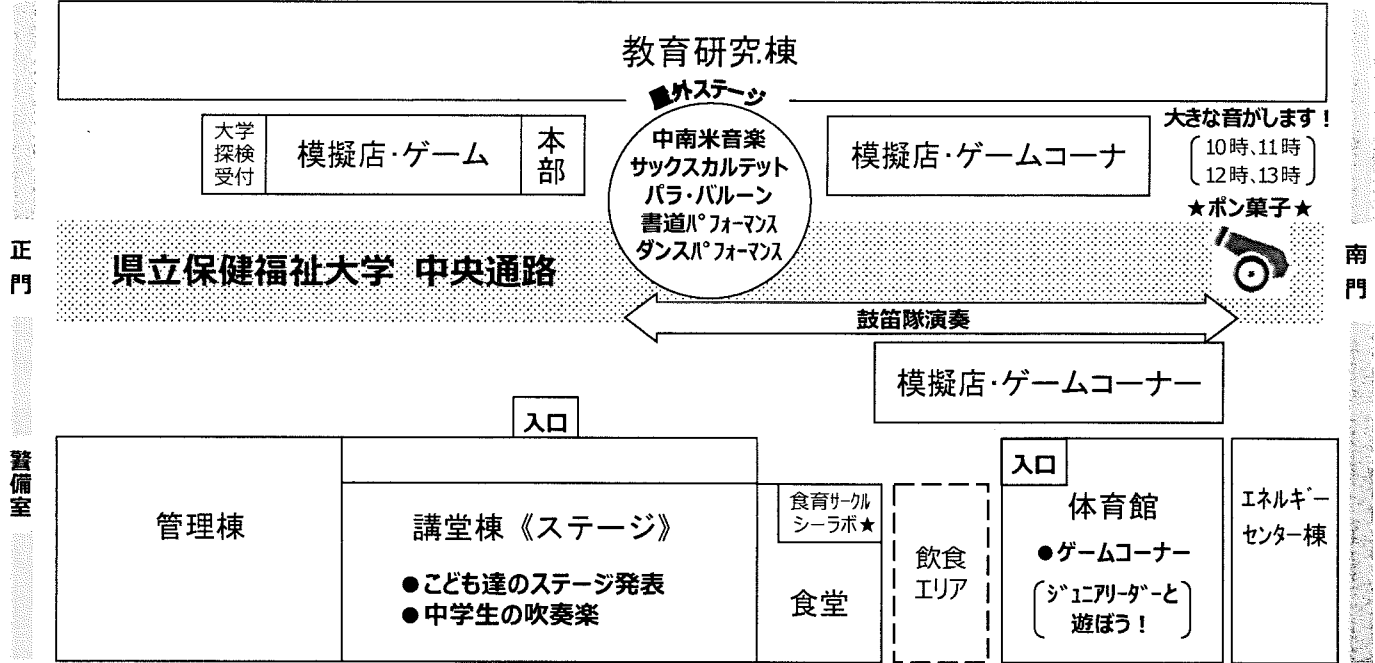

わんぱくフェスティバル 2018

時間	内容	内容	内容	内容
10:00	開会式(講堂棟)			
10:10	①不入斗中学校 吹奏楽部	10:10 中南米音楽 by Banana Monkeys	■アナーコット ・大学探検ツアー ①11:00～各20名 ②13:00～各20名 ・活動紹介 ・グッズ販売 ・不要品回収 (鍵盤ハーモニカ (YAMAHA製) リコーダ、Tシャツ) ■食堂内 ・食育サークル シーラボ☆ ■体育館 ・ゲームコーナー ★ジュニアリーグと遊ぼう ■中央通路 ・おもちゃの病院 ・紙ひこうき作り ・さかな釣り、くじ ・ぬり絵、クラフト ・おりがみ ・傘ふくろケット ・けん玉 ・行政相談 ・人権擁護活動 など ★学食も オープン してるよ!	■中央通路 ・ボン菓子 (大きな音がします 10時、11時 12時、13時) ・チョコバナナ ・フランクフルト ・ハッシュドポテト ・焼きもち ・こんにゃく玉 ・ホットドッグ ・チーズドッグ ・たい焼き ・スープ ・コーヒー ・紅茶 ・ジュース ・おにぎり ・お茶、水 ・和布小物 ・フリーマーケット など
10:45	②体操教室らびっとA	10:40 サックスカルテット by 麦の穂トッテルカ		
11:00	③さつき&スワン体操教室	11:10 パラ・バルーン by ガールスカウト		
11:15	④マーキュリージュニアキッズ	11:40 書道パフォーマンス by 総合高校 書道部		
11:30	⑤ポーケーモハラ・ホアロハ・フラ	12:10 中南米音楽 by Banana Monkeys		
11:50	⑥体操教室らびっとB	12:40 サックスカルテット by 麦の穂トッテルカ		
12:05	⑦すみれ体操教室	13:10 ダンスパフォーマンス by 総合高校 ダンス部 "Vibes Crew"		
12:15	⑧iMUKK(アイムック)	13:40 鼓笛隊演奏 by 御園幼稚園		
12:35	⑨ブア・アワブヒ・リコ	14:10		
12:55	⑩横須賀けん玉教室	閉会式(屋外ステージ)		
13:15	⑪フラ・ハラウ・レア・マカナ			
13:35	⑫浦賀中学校 吹奏楽部			
14:10				
14:20～ 14:30				

交通アクセス

京浜急行線「県立大学」駅から 徒歩約7分
または、京急バス「安浦二丁目」が便利です。
県立保健福祉大学 横須賀市平成町 1-10-1
※来場者用駐車場はありません。
※公共の交通機関をご利用ください。
※近隣店舗への駐車はご遠慮願います。

わんぱくフェスティバル実行委員会

- ・横須賀市青少年育成推進員連絡協議会
- ・横須賀市子ども会指導者協議会
- ・ガールスカウト横須賀地区協議会
- ・日本ボーイスカウトみなと地区横須賀協議会
- ・県立保健福祉大学 国際交流ボランティアサークル・アナーコット